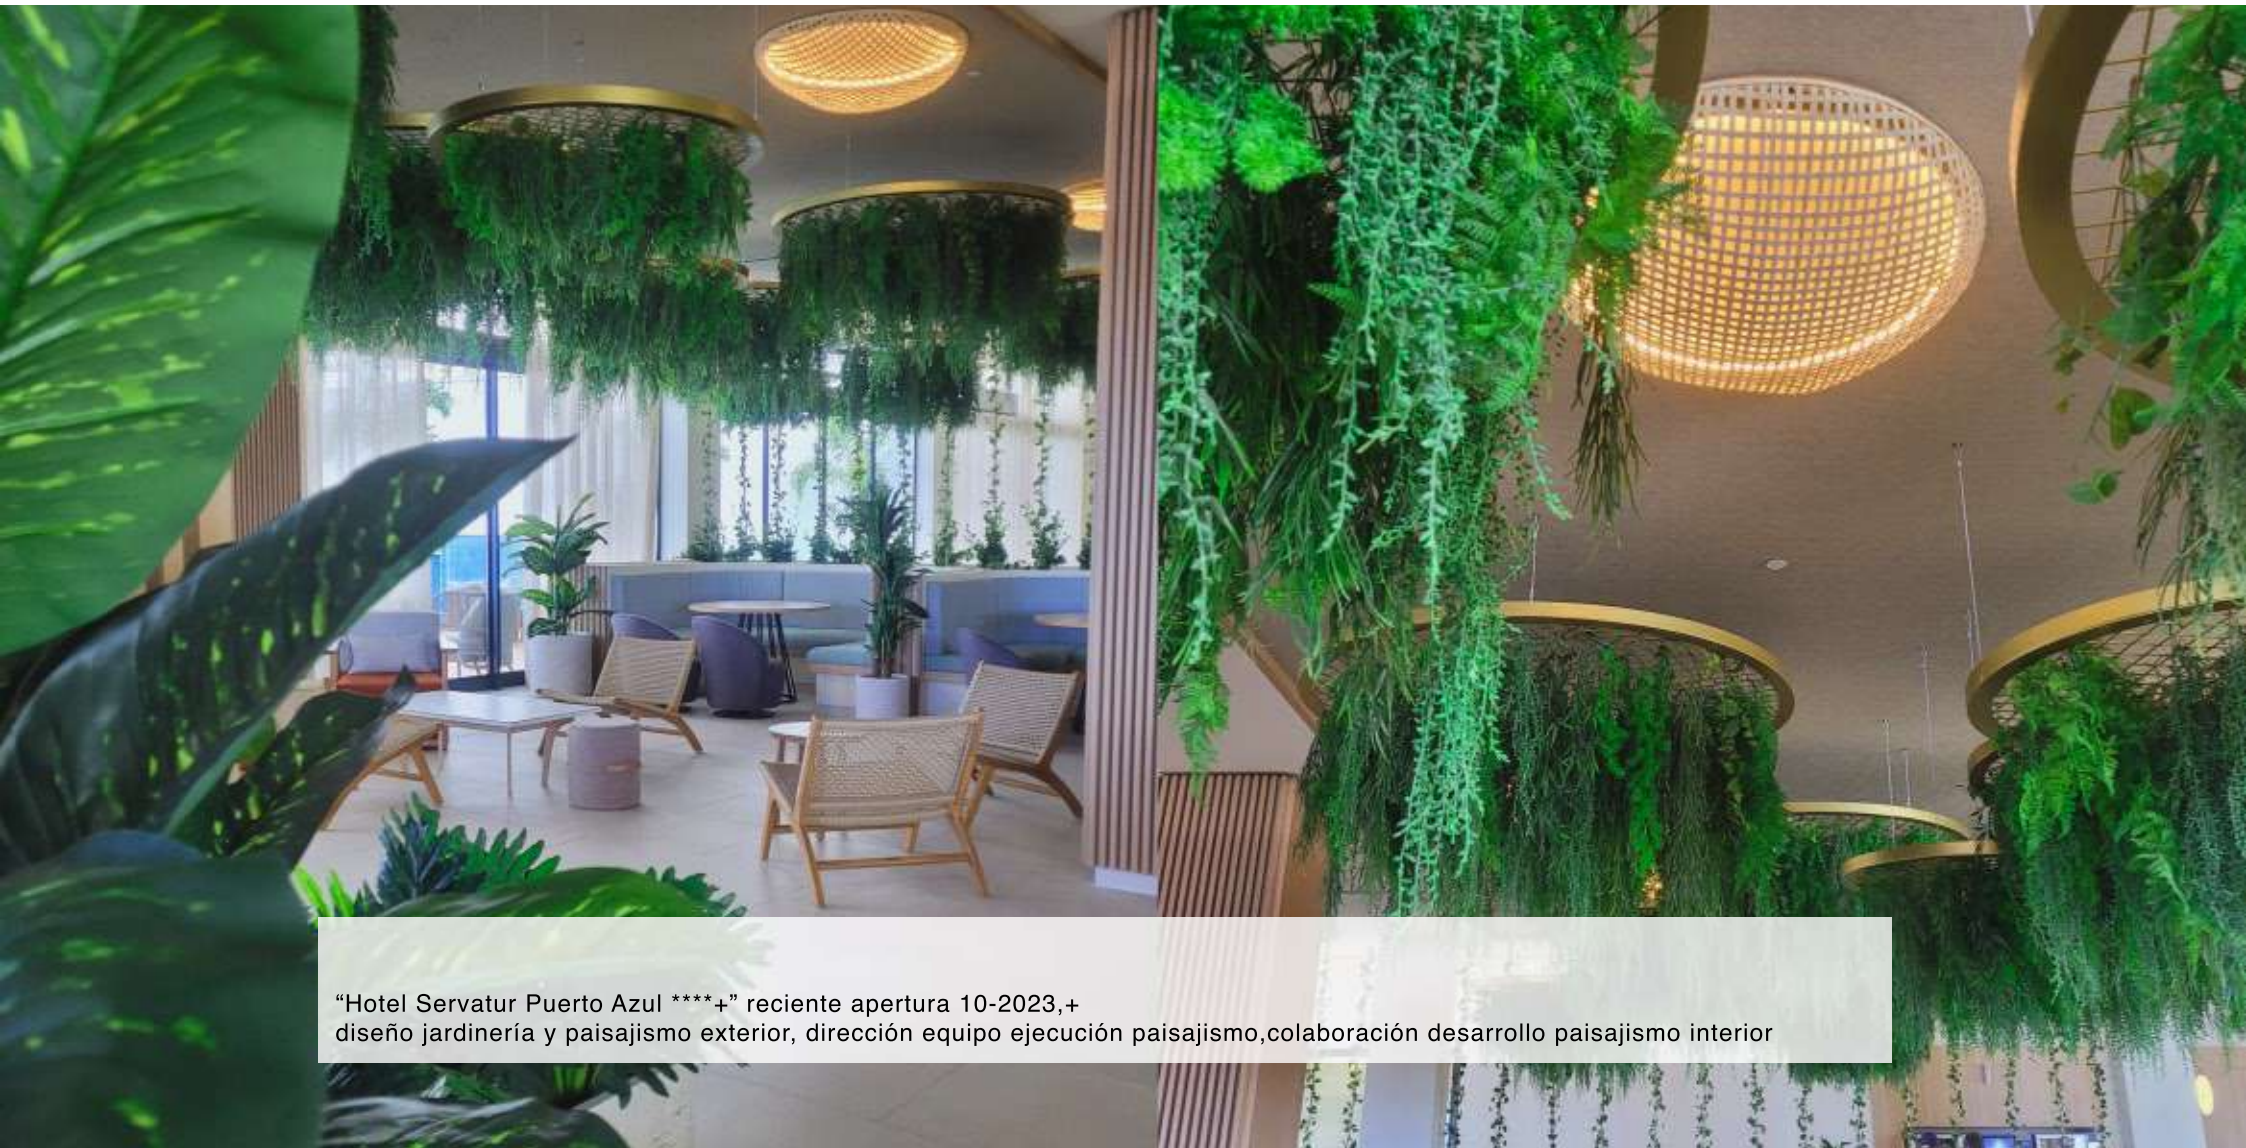

Destacamos obras de los últimos años, como:

2023-2024_Hotel Servatur Puerto Azul ****_ejecución integro de jardinería y paisajismo

2023-2024_Hotel Servatur Hartaguna**_ejecución integro jardinería y paisajimo

2023_Finca Privada El cercado_ejecución integra, diseño exterior, jardiería y paisajismo

2021_Terminal navier armas_ejecución de jardin

2019_Hotel Tabaiba Maspalomas Princess****_ejecución de renovación de jardinería y paisajismo

Imagen diseño jardinería centro "Holiday world"

“Hotel Servatur Puerto Azul ****+” reciente apertura 10-2023,+
diseño jardinería y paisajismo exterior, dirección equipo ejecución paisajismo,colaboración desarrollo paisajismo interior

“Hotel Servatur Puerto Azul ****+” reciente apertura 10-2023,+
diseño jardinería y paisajismo exterior, dirección equipo ejecución paisajismo,colaboración desarrollo paisajismo interior

“Hotel Servatur Puerto Azul ****+” reciente apertura 10-2023,+
diseño jardinería y paisajismo exterior, dirección equipo ejecución paisajismo,colaboración desarrollo paisajismo interior