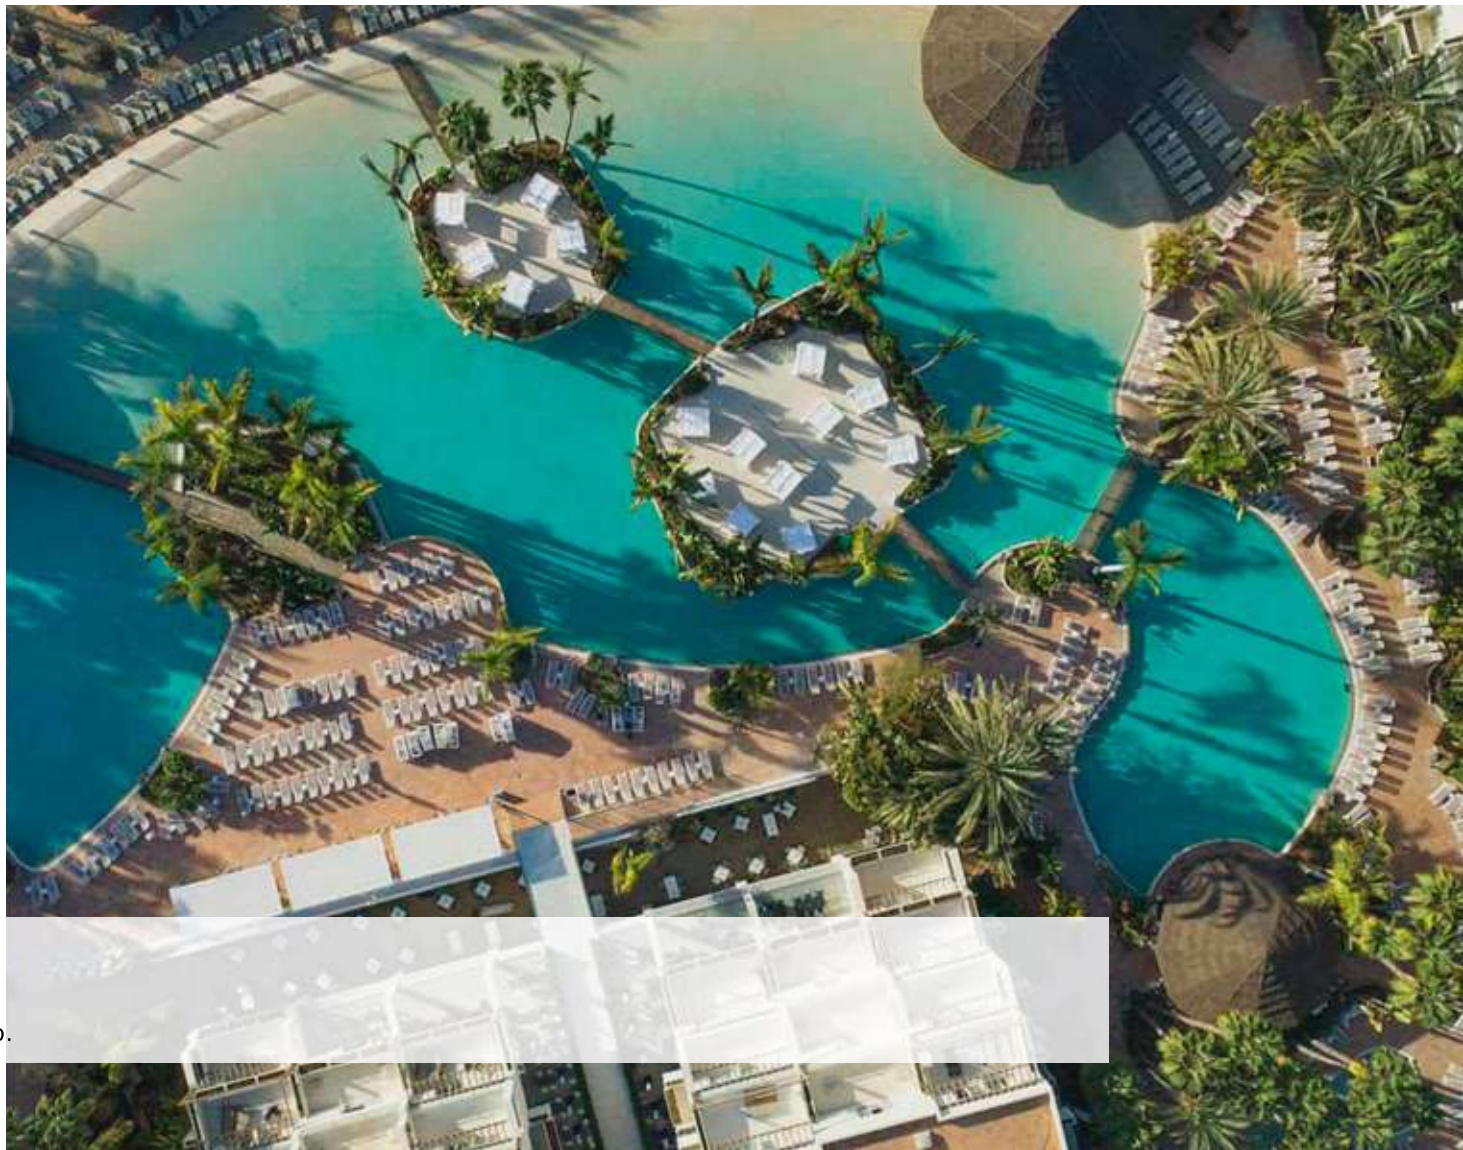

“Tabaiba-Maspalomas princess”
dirección equipo ejecución paisajismo.