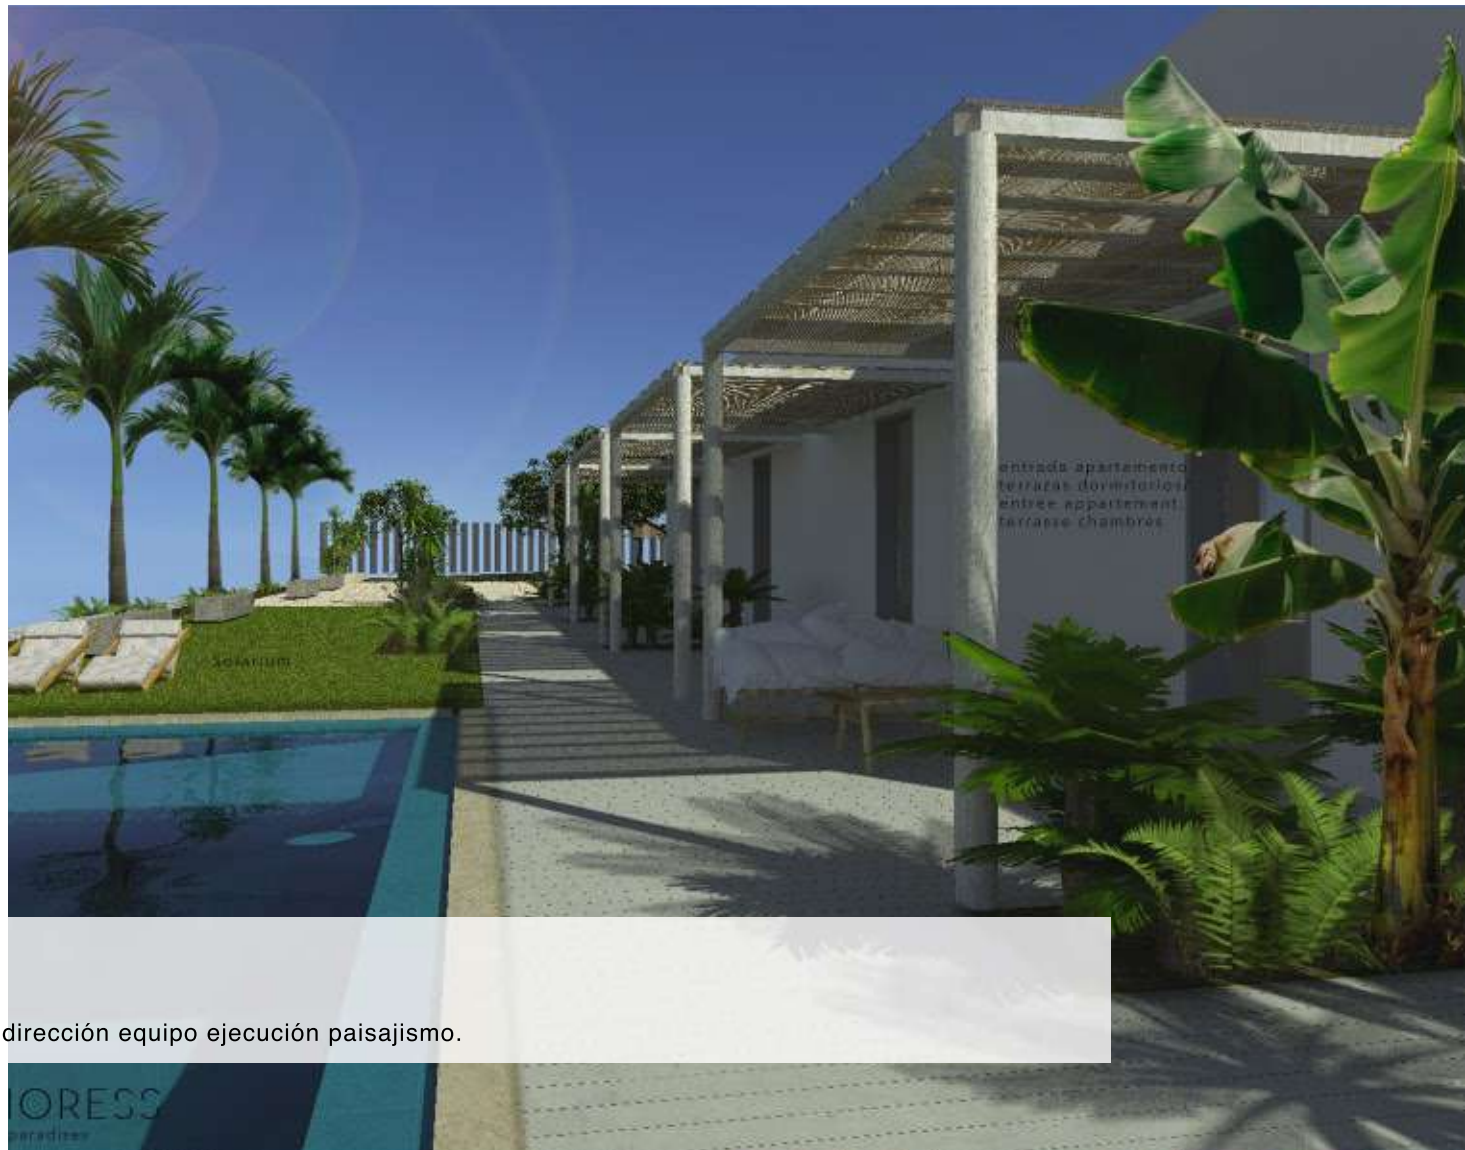

2023_Finca Privada El cercado_ejecución integra, diseño exterior, jardiería y paisajismo

2021_Terminal navier armas_ejecución de jardin

2019_Hotel Tabaiba Maspalomas Princess****_ejecución de renovación de jardinería y paisajismo

Imagen diseño jardinería centro "Holiday world"

“Hotel Servatur Puerto Azul ****+” reciente apertura 10-2023,+
diseño jardinería y paisajismo exterior, dirección equipo ejecución paisajismo,colaboración desarrollo paisajismo interior

“Hotel Servatur Puerto Azul ****+” reciente apertura 10-2023,+
diseño jardinería y paisajismo exterior, dirección equipo ejecución paisajismo,colaboración desarrollo paisajismo interior

“Hotel Servatur Puerto Azul ****+” reciente apertura 10-2023,+
diseño jardinería y paisajismo exterior, dirección equipo ejecución paisajismo,colaboración desarrollo paisajismo interior

“Hotel Servatur Puerto Azul”

“Hotel Servatur Hartaguna ****” reciente apertura 6-2023,+
diseño jardinería y paisajismo exterior, dirección equipo ejecución paisajismo.

"Finca privada Mogan" en desarrollo
diseño exterior y paisajismo exterior, dirección equipo ejecución paisajismo.