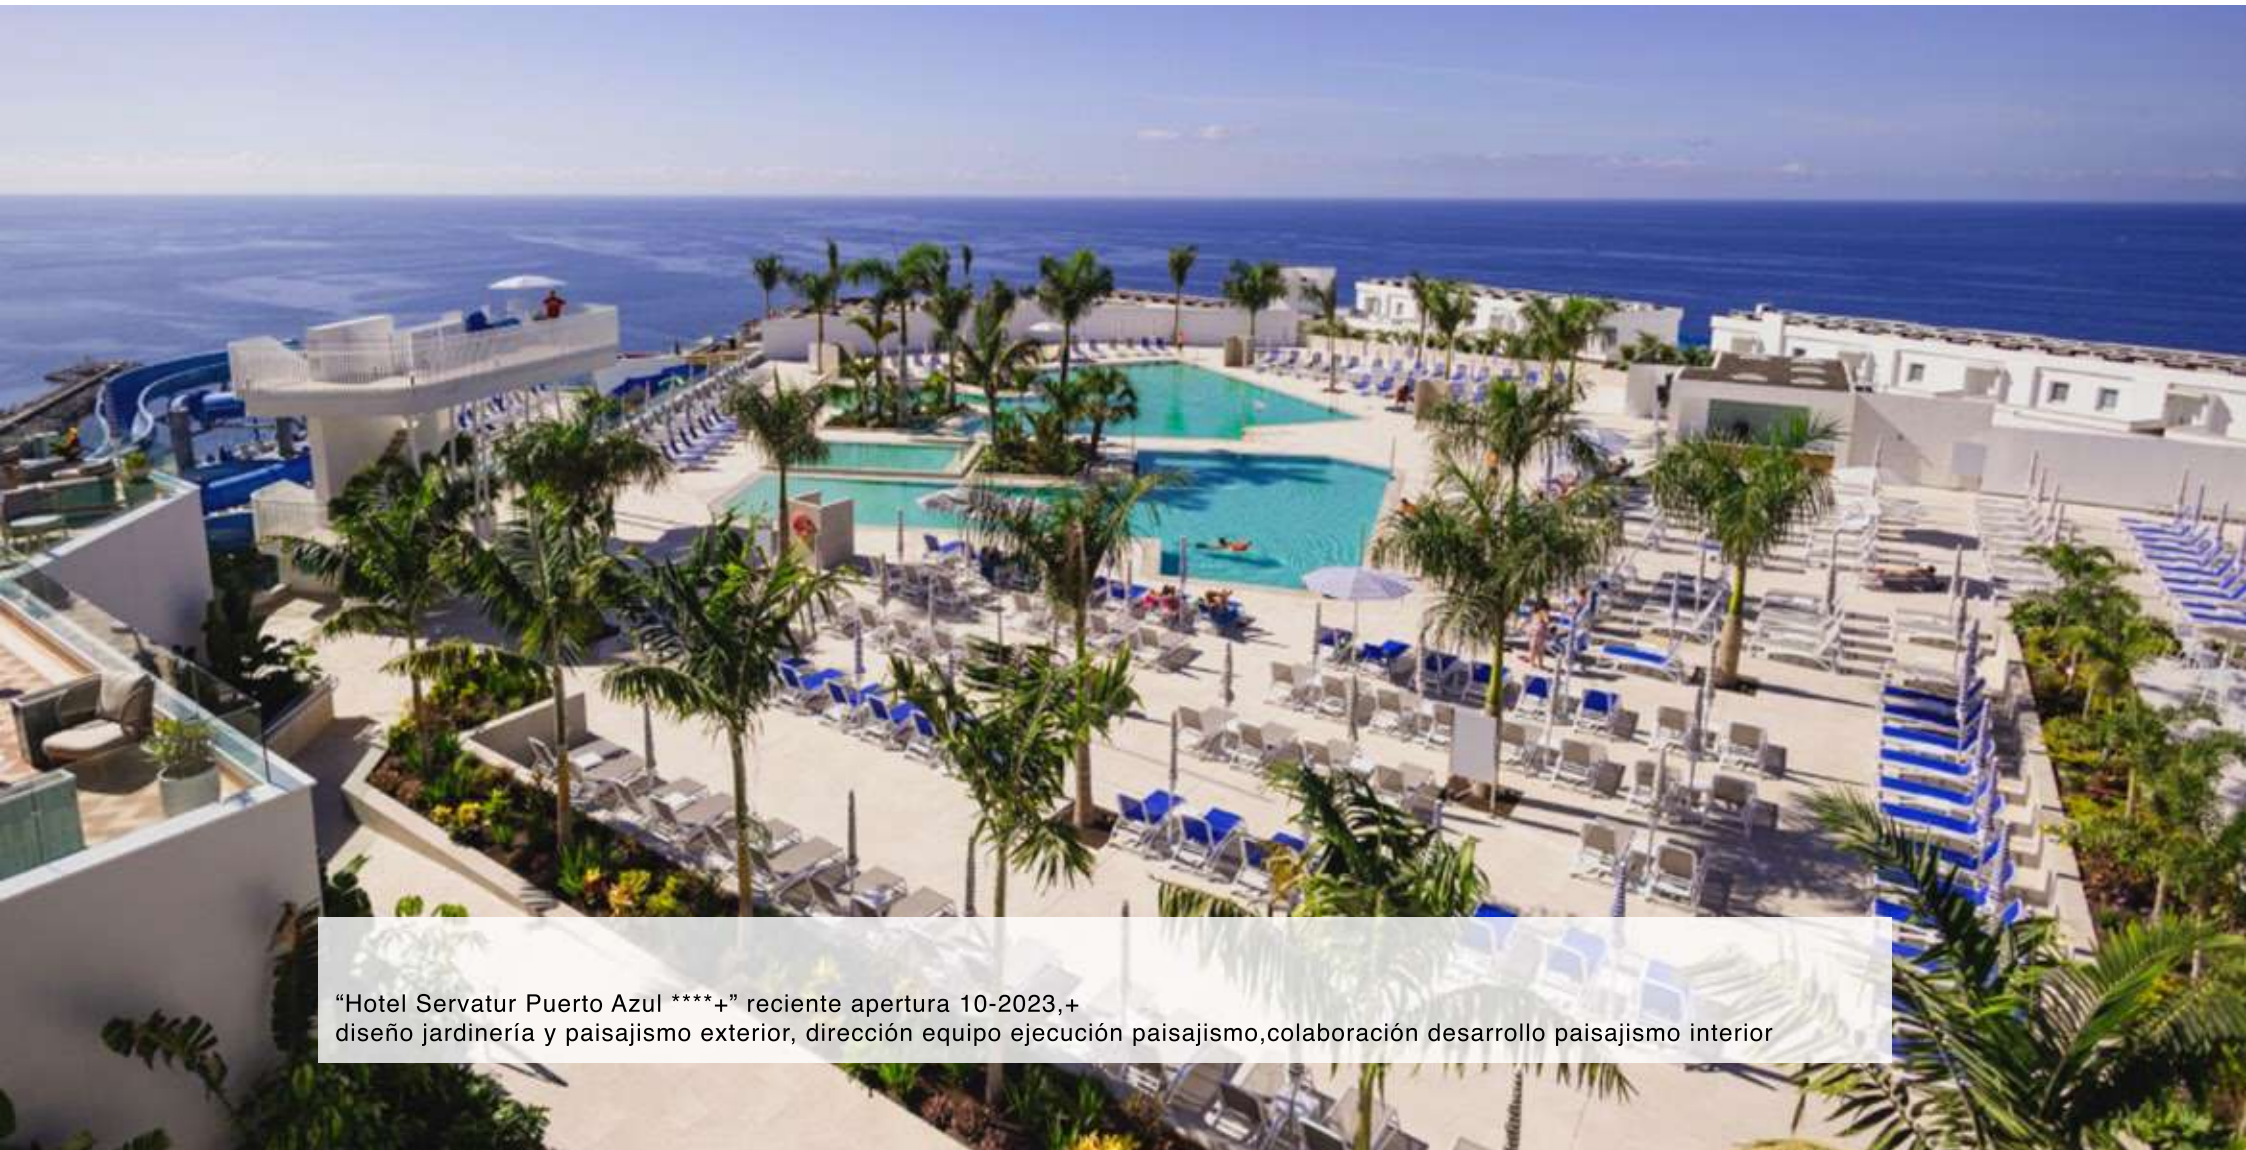

Destacamos obras de los últimos años, como:

2023-2024_Hotel Servatur Puerto Azul ****_ejecución integro de jardinería y paisajismo

2023-2024_Hotel Servatur Hartaguna**_ejecución integro jardinería y paisajimo

2023_Finca Privada El cercado_ejecución integra, diseño exterior, jardiería y paisajismo

2021_Terminal navier armas_ejecución de jardin

2019_Hotel Tabaiba Maspalomas Princess****_ejecución de renovación de jardinería y paisajismo

Imagen diseño jardinería centro "Holiday world"

“Hotel Servatur Puerto Azul ****+” reciente apertura 10-2023,+
diseño jardinería y paisajismo exterior, dirección equipo ejecución paisajismo,colaboración desarrollo paisajismo interior

“Hotel Servatur Puerto Azul ****+” reciente apertura 10-2023,+
diseño jardinería y paisajismo exterior, dirección equipo ejecución paisajismo,colaboración desarrollo paisajismo interior

“Hotel Servatur Puerto Azul ****+” reciente apertura 10-2023,+
diseño jardinería y paisajismo exterior, dirección equipo ejecución paisajismo,colaboración desarrollo paisajismo interior