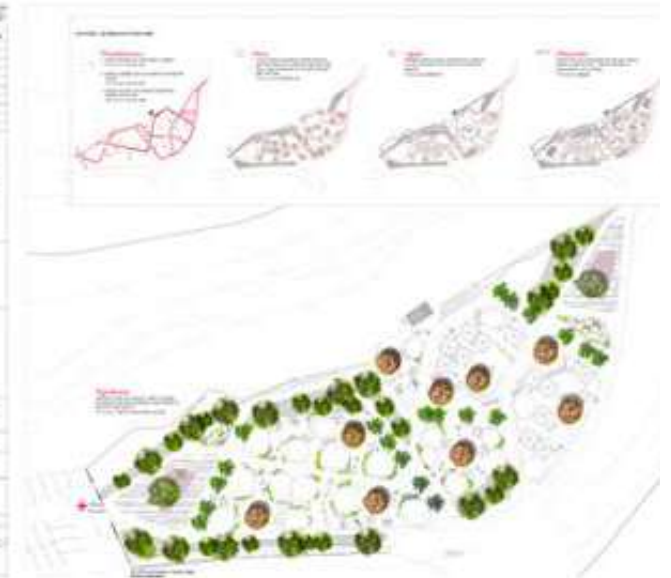

EJEMPLO DE PROYECTOS

Realizamos proyectos integrales de diseño exterior, seleccionando , desde pavimentos, iluminación, mobiliario, vegetación... y cubriendo todas las necesidades que presente su espacio.

Proyecto diseño exterior Hotel Ifa Buenaventura

Proyecto integral de jardinería **parque público**

Imagen diseño jardinería terminal naviera Armas

Imagen proyecto de renovación centro comercial

Imagen proyecto diseño exterior Hotel Ifa Buenaventura

Imagen proyecto de renovación hotelera

Imagen proyecto de renovación hotelera

Imagen proyecto de diseño exterior **parque público**

plano de renovación exterior complejo hotelero

plano de construcción complejo hotelero

plano de proyecto de **parque público**

GROUND FL
Planta Ge

CONCEPTO "DESNIVEL"

LEYENDA detalles

- ① Vegetación *Philodendron selloum* (exótica).
- ② Desnivel Avenida principal, *Roystonea regia* (palmeras)
- ③ Vegetación *Bouganvillea vera* (trepadora).
- ④ Vegetación *Clerodendrum inerme* (arbusto).
- ⑤ Avenida principal.
- ⑥ Vegetación, *Plumeria* (exótica).
- ⑦ Vegetación césped natural (tapizante).