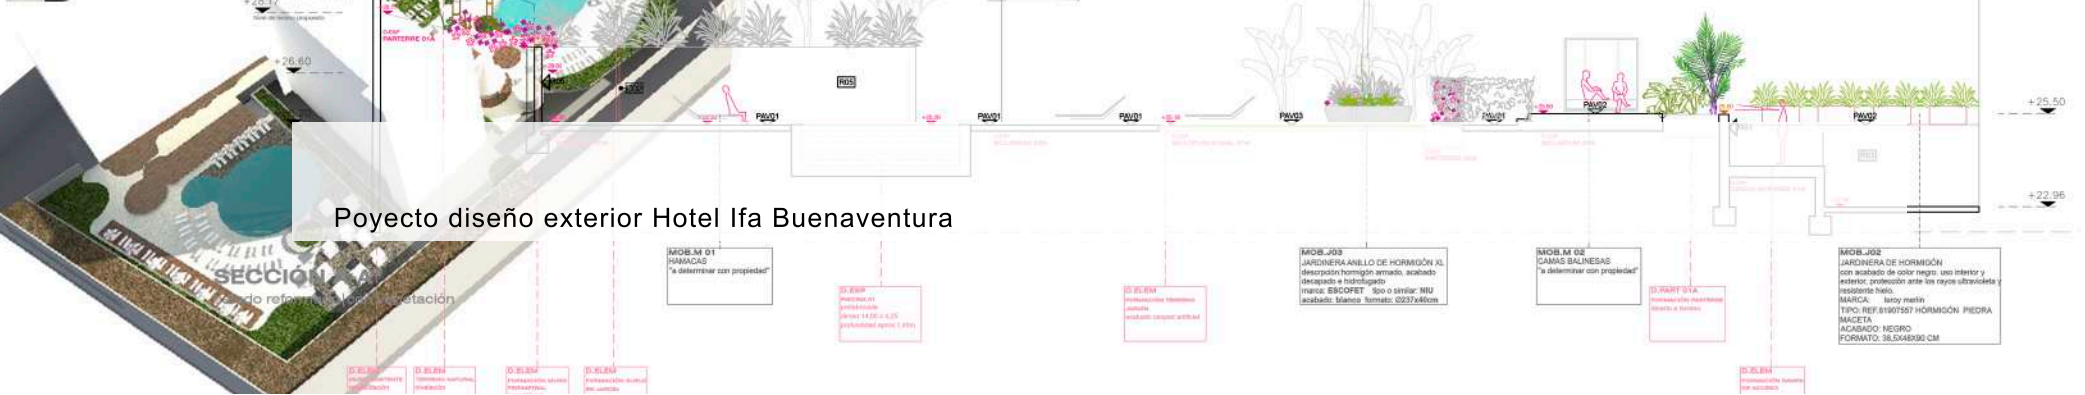

Proyecto diseño exterior Hotel Ifa Buenaventura