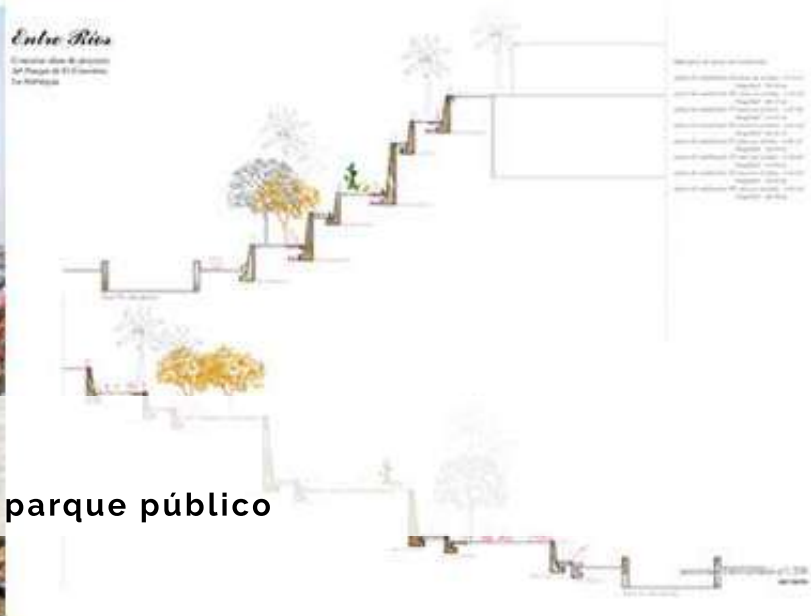

Proyecto integral de jardinería **parque público**