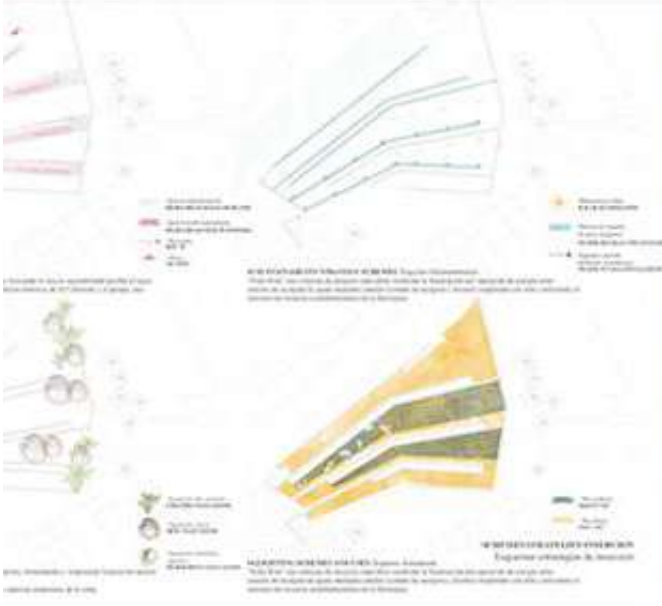

Proyecto integral de jardinería **parque público**