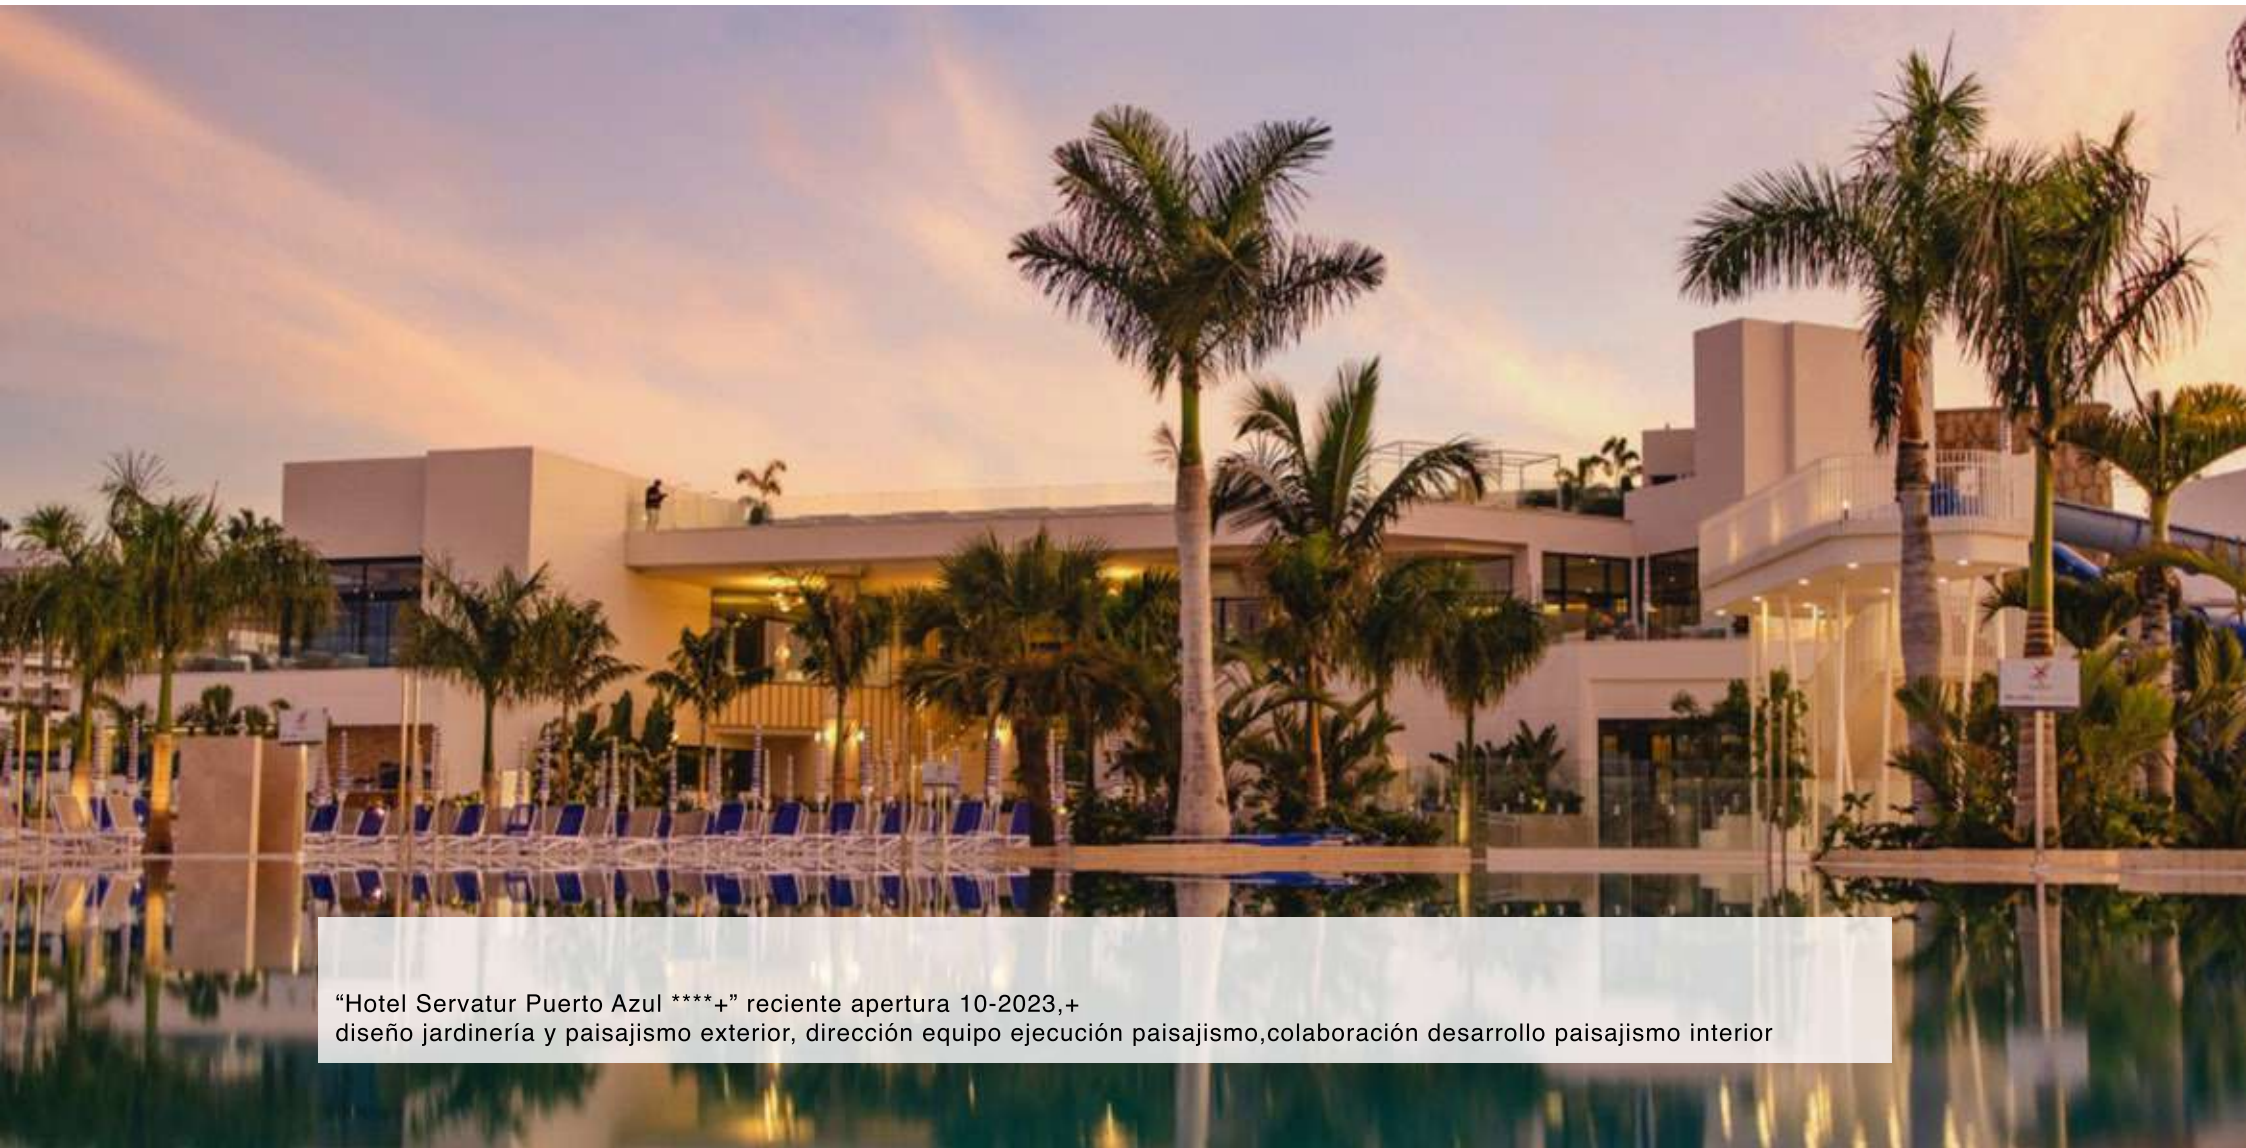

2023_Finca Privada El cercado_ejecución integra, diseño exterior, jardiería y paisajismo

2021_Terminal navier armas_ejecución de jardin

2019_Hotel Tabaiba Maspalomas Princess****_ejecución de renovación de jardinería y paisajismo

Imagen diseño jardinería centro "Holiday world"

“Hotel Servatur Puerto Azul ****+” reciente apertura 10-2023,+
diseño jardinería y paisajismo exterior, dirección equipo ejecución paisajismo,colaboración desarrollo paisajismo interior

“Hotel Servatur Puerto Azul ****+” reciente apertura 10-2023,+
diseño jardinería y paisajismo exterior, dirección equipo ejecución paisajismo,colaboración desarrollo paisajismo interior

“Hotel Servatur Puerto Azul ****+” reciente apertura 10-2023,+
diseño jardinería y paisajismo exterior, dirección equipo ejecución paisajismo,colaboración desarrollo paisajismo interior

“Hotel Servatur Puerto Azul”

“Hotel Servatur Hartaguna ****” reciente apertura 6-2023,+
diseño jardinería y paisajismo exterior, dirección equipo ejecución paisajismo.

"Finca privada Mogan" en desarrollo
diseño exterior y paisajismo exterior, dirección equipo ejecución paisajismo.